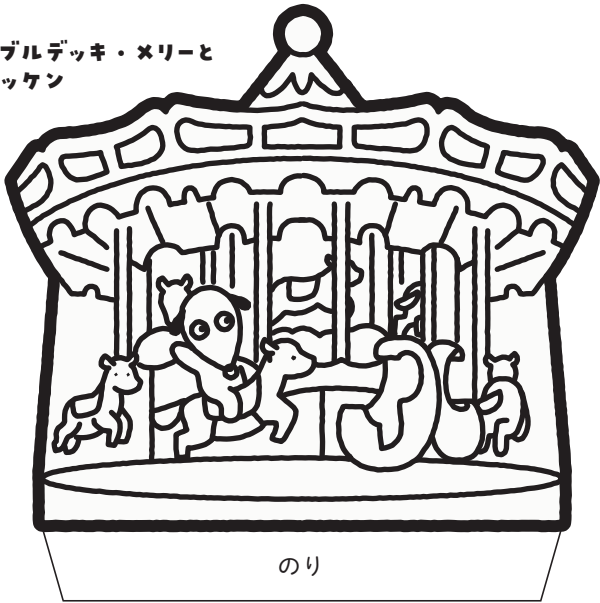

たてばんこ
立版古

できあがり

● バナナコースターと
ビクン

● ダブルデッキ・メリーと
ハッケン

● 大観覧車

大観覧車

ダブルデッキ・メリーとハッケン

バナナコースターとビクン

ハッピーカンガルー

日本モンキーパーク®