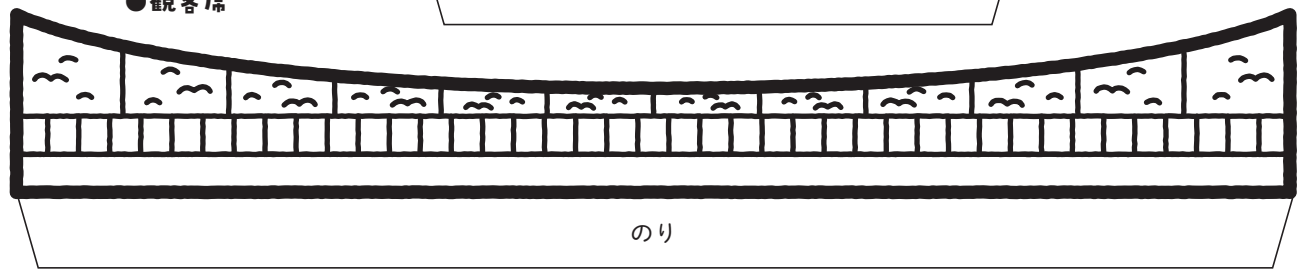

たてばんこ
立版古

できあがり

● GPL-サーズ

のり

● サーキットホイール
とハッケン

のり

● フォーミュラカーとビクン

のり

● 観客席

のり

サーキットホイール
とハッケン

GPL-サーズ

観客席

フォーミュラカーとビクン

鈴鹿サーキット たてばんこ