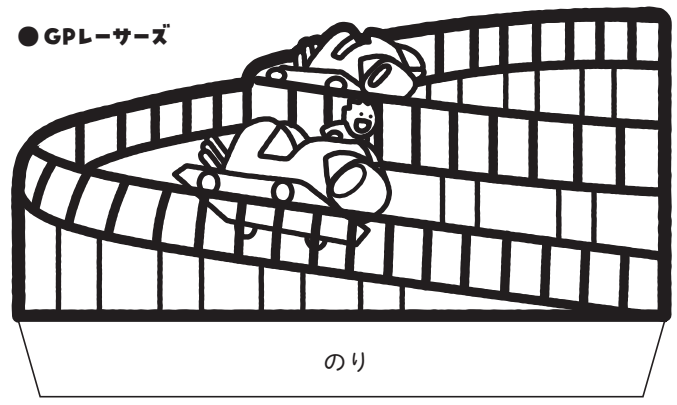

たてばんこ
立版古

できあがり

● GPL-サーズ

のり

● サーキットホイール
とハッケン

のり

● フォーミュラカーとビクン

のり

● 観客席

のり

サーキットホイール
とハッケン

GPL-サーズ

観客席

フォーミュラカーとビクン

鈴鹿サーキット たてばんこ